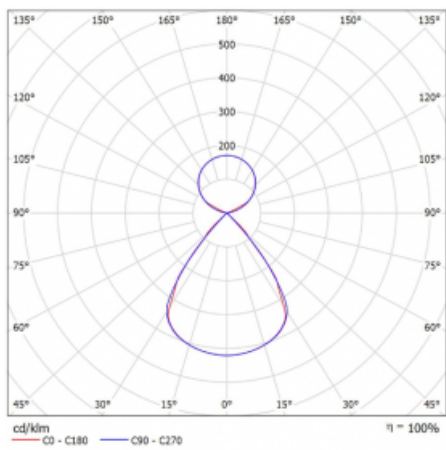

Typ montáže	Závěsné
Typ vyzařování	Přímo-nepřímé čirá nepřímá optika
Tvar svítidla	Lineární
Barva svítidla	Bílá
Materiál	Hliník
Životnost	L80/B20 50 000 hodin
Záruka	2 roky
Popis svítidla	Svítidlo závěsné
Popis zboží	D/I - 54/46
Rozměry	1403 mm × 47 mm × 69 mm
Světelný zdroj	LED MODUL
Druh optiky	Plastová mřížka černá nízké UGR
Světelný tok*	5270 lm
Teplota chromatičnosti	3000 K teplá bílá
Měrný výkon	146 lm/W
MacAdam zdroje	3
Index podání barev	80
UGR max. X=4H Y=8H, ρ=70,50,20	12.8
Příkon svítidla*	36 W
Zapojení svítidla	ON/OFF + 3h nouze
Elektrické napětí	220-240V
Frekvence	50/60Hz

 **CE IP 20**

*±10 %

Technický výkres

Křivka

Ke stažení[Montážní návod](#)[Fotografie](#)

Příslušenství

00-00354, K
 Kabel 5x0,75 1000mm

00-00355, K
 Kabel 5x0,75 2000mm