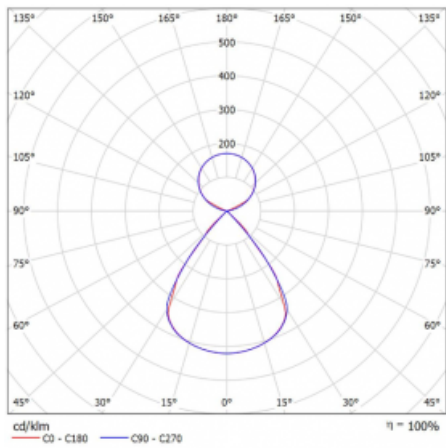

Typ montáže	Závěsné
Typ vyzařování	Přímo-nepřímé čirá nepřímá optika
Tvar svítidla	Lineární
Barva svítidla	Stříbrná
Materiál	Hliník
Životnost	L80/B20 50 000 hodin
Záruka	2 roky
Popis svítidla	Svítidlo závěsné
Popis zboží	D/I - 54/46
Rozměry	1403 mm × 47 mm × 69 mm
Světelný zdroj	LED MODUL
Druh optiky	Plastová mřížka černá nízké UGR
Světelný tok*	5270 lm
Teplota chromatičnosti	3000 K teplá bílá
Měrný výkon	146 lm/W
MacAdam zdroje	3
Index podání barev	80
UGR max. X=4H Y=8H, ρ=70,50,20	12.8
Příkon svítidla*	36 W
Zapojení svítidla	ON/OFF + 3h nouze
Elektrické napětí	220-240V
Frekvence	50/60Hz

 **CE IP 20**

*±10 %

Technický výkres

Křivka

Ke stažení

Montážní návod

Fotografie

Příslušenství