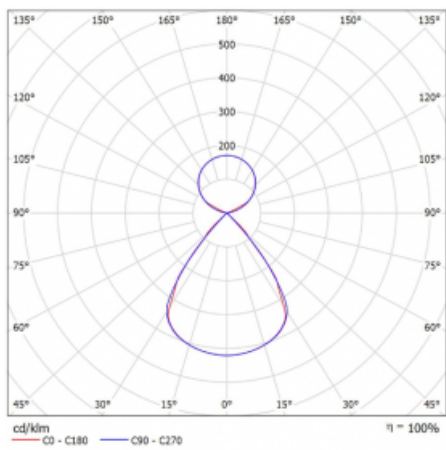

Typ montáže	Závěsné
Typ vyzařování	Přímo-nepřímé čirá nepřímá optika
Tvar svítidla	Lineární
Barva svítidla	Černá
Materiál	Hliník
Životnost	L80/B20 50 000 hodin
Záruka	2 roky
Popis svítidla	Svítidlo závěsné
Popis zboží	D/I - 54/46
Rozměry	1403 mm × 47 mm × 69 mm
Světelný zdroj	LED MODUL
Druh optiky	Plastová mřížka černá nízké UGR
Světelný tok*	5270 lm
Teplota chromatičnosti	3000 K teplá bílá
Měrný výkon	146 lm/W
MacAdam zdroje	3
Index podání barev	80
UGR max. X=4H Y=8H, ρ=70,50,20	12.8
Příkon svítidla*	36 W
Zapojení svítidla	ON/OFF + 3h nouze
Elektrické napětí	220-240V
Frekvence	50/60Hz

 **CE IP 20**

*±10 %

Technický výkres

Křivka

Ke stažení[Montážní návod](#)[Fotografie](#)

Příslušenství

00-00354, K
 Kabel 5x0,75 1000mm

00-00355, K
 Kabel 5x0,75 2000mm