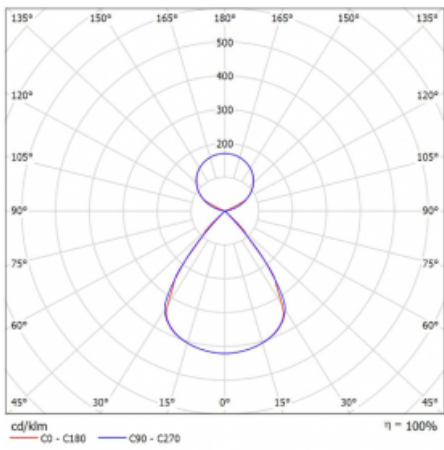

Typ montáže	Závěsné
Typ vyzařování	Přímo-nepřímé čirá nepřímá optika
Tvar svítidla	Lineární
Barva svítidla	Bílá
Materiál	Hliník
Životnost	L80/B20 50 000 hodin
Záruka	2 roky
Popis svítidla	Svítidlo závěsné
Popis zboží	D/I - 54/46
Rozměry	1403 mm × 47 mm × 69 mm
Světelný zdroj	LED MODUL
Druh optiky	Plastová mřížka černá nízké UGR
Světelný tok*	5500 lm
Teplota chromatičnosti	4000 K studená bílá
Měrný výkon	153 lm/W
MacAdam zdroje	3
Index podání barev	80
UGR max. X=4H Y=8H, ρ=70,50,20	13
Příkon svítidla*	36 W
Zapojení svítidla	ON/OFF + 1h nouze
Elektrické napětí	220-240V
Frekvence	50/60Hz

 **CE IP 20**

*±10 %

Technický výkres

Křivka

Ke stažení[Montážní návod](#)[Fotografie](#)

Příslušenství

00-00354, K
 Kabel 5x0,75 1000mm

00-00355, K
 Kabel 5x0,75 2000mm