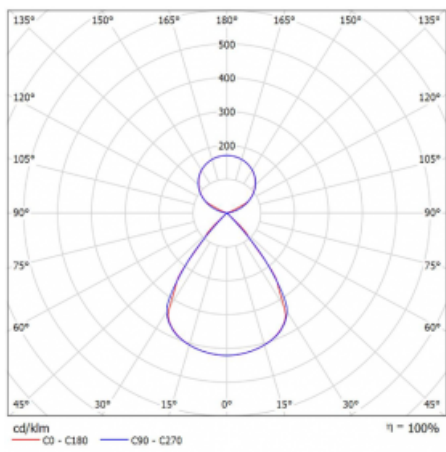

Technický výkres

Křivka