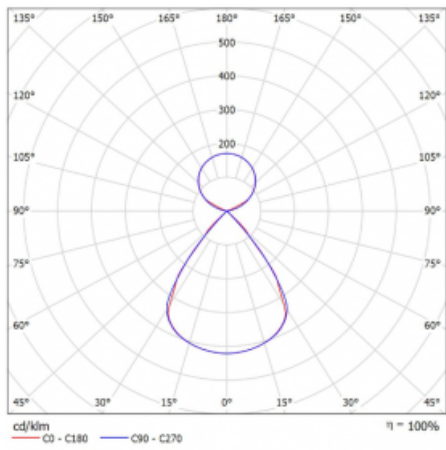

Typ montáže	Závěsné
Typ vyzařování	Přímo-nepřímé čirá nepřímá optika
Tvar svítidla	Lineární
Barva svítidla	Bílá
Materiál	Hliník
Životnost	L80/B20 50 000 hodin
Záruka	2 roky
Popis svítidla	Svítidlo závěsné
Popis zboží	D/I - 54/46
Rozměry	1403 mm × 47 mm × 69 mm
Světelný zdroj	LED MODUL
Druh optiky	Plastová mřížka černá nízké UGR
Světelný tok*	5270 lm
Teplota chromatičnosti	3000 K teplá bílá
Měrný výkon	146 lm/W
MacAdam zdroje	3
Index podání barev	80
UGR max. X=4H Y=8H, ρ=70,50,20	12.8
Příkon svítidla*	36 W
Zapojení svítidla	ON/OFF + 1h nouze
Elektrické napětí	220-240V
Frekvence	50/60Hz

 **CE IP 20**

*±10 %

Technický výkres

Křivka

Ke stažení[Montážní návod](#)[Fotografie](#)

Příslušenství

00-00354, K
 Kabel 5x0,75 1000mm

00-00355, K
 Kabel 5x0,75 2000mm