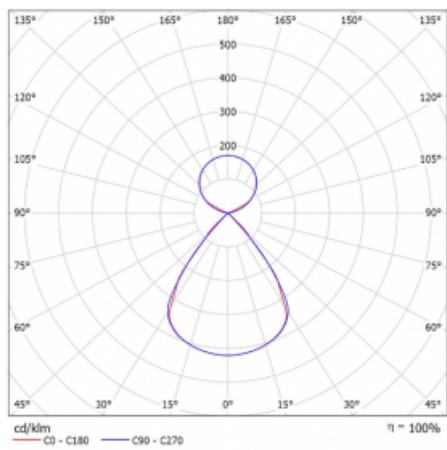

Technický výkres

Křivka