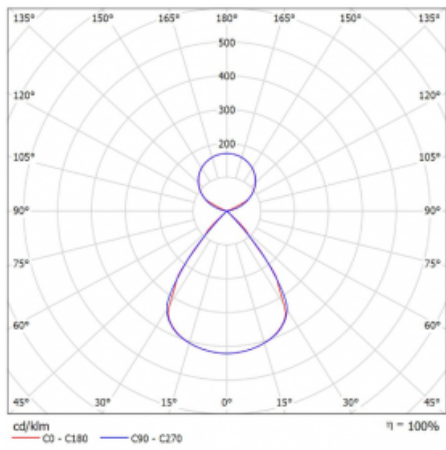

Typ montáže	Závěsné
Typ vyzařování	Přímo-nepřímé čirá nepřímá optika
Tvar svítidla	Lineární
Barva svítidla	Stříbrná
Materiál	Hliník
Životnost	L80/B20 50 000 hodin
Záruka	5 let
Popis svítidla	Svítidlo závěsné
Popis zboží	D/I - 54/46
Rozměry	1403 mm × 47 mm × 69 mm
Světelný zdroj	LED MODUL
Druh optiky	Plastová mřížka černá nízké UGR
Světelný tok*	5270 lm
Teplota chromatičnosti	3000 K teplá bílá
Měrný výkon	146 lm/W
MacAdam zdroje	3
Index podání barev	80
UGR max. X=4H Y=8H, ρ=70,50,20	12.8
Příkon svítidla*	36 W
Zapojení svítidla	ON/OFF
Elektrické napětí	220-240V
Frekvence	50/60Hz

 **CE IP 20**

*±10 %

Technický výkres

Křivka

Ke stažení

Montážní návod

Fotografie

Příslušenství