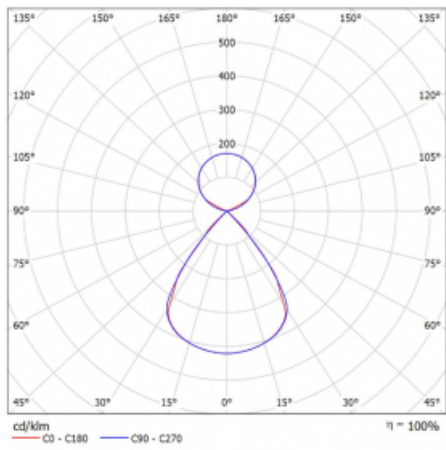

Technický výkres

Křivka