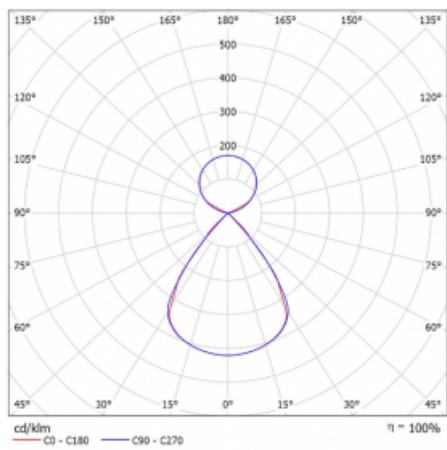

Typ montáže	Závěsné
Typ vyzařování	Přímo-nepřímé čirá nepřímá optika
Tvar svítidla	Lineární
Barva svítidla	Bílá
Materiál	Hliník
Životnost	L80/B20 50 000 hodin
Záruka	5 let
Popis svítidla	Svítidlo závěsné
Popis zboží	D/I - 54/46
Rozměry	1403 mm × 47 mm × 69 mm
Hmotnost	3.6 kg
Světelný zdroj	LED MODUL
Druh optiky	Plastová mřížka černá nízké UGR
Světelný tok*	5500 lm
Teplota chromatičnosti	4000 K studená bílá
Měrný výkon	153 lm/W
MacAdam zdroje	3
Index podání barev	80
UGR max. X=4H Y=8H, ρ=70,50,20	13
Příkon svítidla*	36 W
Zapojení svítidla	DALI
Elektrické napětí	220-240V
Frekvence	50/60Hz

 **IP 20**

*±10 %

Technický výkres

Křivka

Ke stažení

Montážní návod

Fotografie

Příslušenství