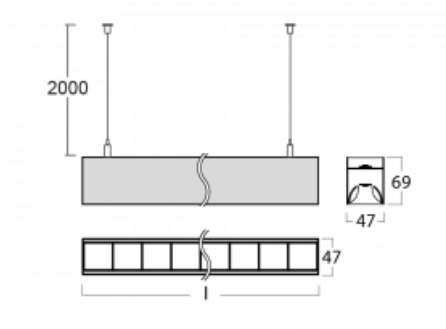

Svítidlo

Lina45-S

145S-5C1Z-25GGD/840, B

EPD®

Představte si lineární svítidlo, které dokáže uspokojit všechny vaše potřeby: splní UGR, má vysokou účinnost a sestavíte si ho dle svých přání. A navíc skvěle vypadá.

Lina45-S nabízí varianty s opálem, mikropřismou i optickou mřížkou, proto bez problému splní jak UGR pod 19 při světelném toku 4300 lm. Je skvělým řešením pro prostory pro náročné vizuální úkoly, protože v některých variantách splňuje dokonce UGR pod 16. Dosahuje také skvělých hodnot účinnosti až 170 lm/W. Dále můžete modulární svítidlo doplnit o modul s rektorem Vali55, kruhovým svítidlem Rundo nebo 2 - 3 reflektory CUBE. Nepřímou složku svícení zabezpečí modul čirého plexi nebo do šířky svítící difusor (batwing distribution), který vytvoří rovnoměrnější osvětlení stropu. Jistě vítanou vlastností je také možnost závěsu ve spoji profilů, které jsou zároveň vybaveny krytkami pro zabránění, byť jen minimálního průsvitu. Jednotlivé segmenty spojíte snadno pomocí konektorů a zapojíte do 230 V.

| | |
|-----------------------------------|-----------------------------------|
| Typ montáže | Závěsné |
| Typ vyzařování | Přímo-nepřímé čirá nepřímá optika |
| Tvar svítidla | Lineární |
| Barva svítidla | Černá |
| Materiál | Hliník |
| Životnost | L80/B20 50 000 hodin |
| Záruka | 5 let |
| Popis svítidla | Svítidlo závěsné |
| Popis zboží | D/I - 54/46 |
| Rozměry | 1403 mm × 47 mm × 69 mm |
| Hmotnost | 3.6 kg |
| Světelný zdroj | LED MODUL |
| Druh optiky | Plastová mřížka černá nízké UGR |
| Světelný tok* | 5500 lm |
| Teplota chromatičnosti | 4000 K studená bílá |
| Měrný výkon | 153 lm/W |
| MacAdam zdroje | 3 |
| Index podání barev | 80 |
| UGR max. X=4H Y=8H, ρ=70,50,20 | 13 |
| Příkon svítidla* | 36 W |
| Zapojení svítidla | DALI |
| Elektrické napětí | 220-240V |
| Frekvence | 50/60Hz |

 IP 20

*±10 %

Technický výkres

Křivka

Ke stažení[Montážní návod](#)[Fotografie](#)

Příslušenství

00-00354, K
 Kabel 5x0,75 1000mm

00-00355, K
 Kabel 5x0,75 2000mm