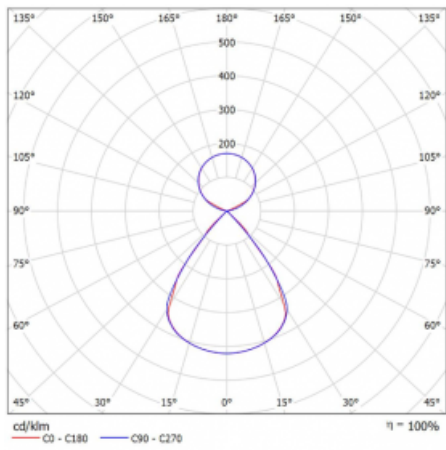

 IP 20

*±10 %

Technický výkres

Křivka

Ke stažení[Montážní návod](#)[Fotografie](#)

Příslušenství

00-00354, K
 Kabel 5x0,75 1000mm

00-00355, K
 Kabel 5x0,75 2000mm