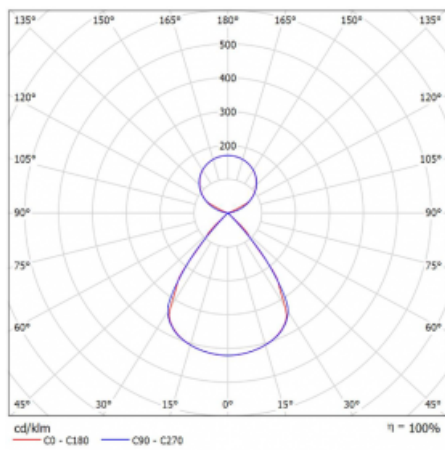

Typ montáže	Závěsné
Typ vyzařování	Přímo-nepřímé čirá nepřímá optika
Tvar svítidla	Lineární
Barva svítidla	Bílá
Materiál	Hliník
Životnost	L80/B20 50 000 hodin
Záruka	5 let
Popis svítidla	Svítidlo závěsné
Popis zboží	D/I - 54/46
Rozměry	1403 mm × 47 mm × 69 mm
Světelný zdroj	LED MODUL
Druh optiky	Plastová mřížka černá nízké UGR
Světelný tok*	5270 lm
Teplota chromatičnosti	3000 K teplá bílá
Měrný výkon	146 lm/W
MacAdam zdroje	3
Index podání barev	80
UGR max. X=4H Y=8H, ρ=70,50,20	12.8
Příkon svítidla*	36 W
Zapojení svítidla	DALI
Elektrické napětí	220-240V
Frekvence	50/60Hz

 **CE IP 20**

*±10 %

Technický výkres

Křivka

Ke stažení[Montážní návod](#)[Fotografie](#)

Příslušenství

00-00354, K
 Kabel 5x0,75 1000mm

00-00355, K
 Kabel 5x0,75 2000mm