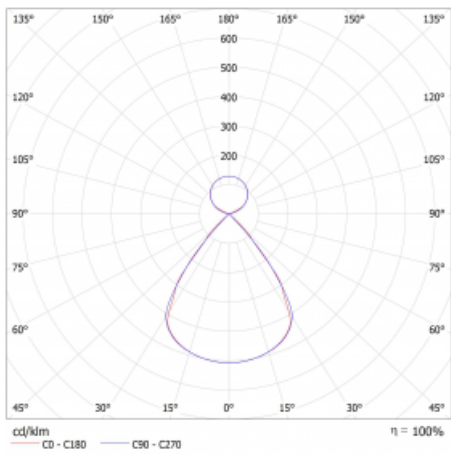

Lina45-S nabízí varianty s opálem, mikropřismou i optickou mřížkou, proto bez problému splní jak UGR pod 19 při světelném toku 4300 lm. Je skvělým řešením pro prostory pro náročné vizuální úkoly, protože v některých variantách splňuje dokonce UGR pod 16. Dosahuje také skvělých hodnot účinnosti až 170 lm/W. Dále můžete modulární svítidlo doplnit o modul s rektorem Vali55, kruhovým svítidlem Rundo nebo 2 - 3 reflektory CUBE. Nepřímou složku svícení zabezpečí modul čirého plexi nebo do šířky svítící difusor (batwing distribution), který vytvoří rovnoměrnější osvětlení stropu. Jistě vítanou vlastností je také možnost závěsu ve spoji profilů, které jsou zároveň vybaveny krytkami pro zabránění, byť jen minimálního průsvitu. Jednotlivé segmenty spojíte snadno pomocí konektorů a zapojíte do 230 V.

Typ montáže	Závěsné
Typ vyzařování	Přímo-nepřímé čirá nepřímá optika
Tvar svítidla	Lineární
Barva svítidla	Bílá
Materiál	Hliník
Životnost	L80/B20 50 000 hodin
Záruka	24 měsíců
Popis svítidla	Svítidlo závěsné
Popis zboží	D/I - 54/46
Rozměry	1403 mm × 47 mm × 69 mm
Světelný zdroj	LED MODUL
Druh optiky	Plastová mřížka černá nízké UGR
Světelný tok*	4390 lm ± 10 %
Teplota chromatičnosti	4000 K studená bílá
Měrný výkon	156 lm/W
MacAdam zdroje	3
Index podání barev	80
UGR max. X=4H Y=8H, ρ=70,50,20	12.2
Příkon svítidla	28.2 W ± 10 %
Zapojení svítidla	Elektronický předřadník nestmívatelný s 3h nouzí
Elektrické napětí	220-240V
Frekvence	50/60Hz

⊥ CE IP 20

Technický výkres

Křivka

Ke stažení[Montážní návod](#)[Fotografie](#)

Příslušenství

00-00354, K
 Kabel 5x0,75 1000mm

00-00355, K
 Kabel 5x0,75 2000mm

00-00356, K
 kabel 5x0,75 4000mm