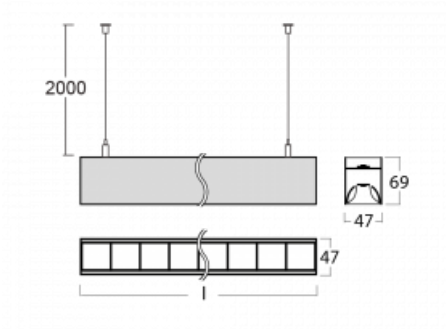

Svítidlo

Lina45-S

145S-5C1Z-25GEM3/840, W

EPD®

Představte si lineární svítidlo, které dokáže uspokojit všechny vaše potřeby: splní UGR, má vysokou účinnost a sestavíte si ho dle svých přání. A navíc skvěle vypadá.

Lina45-S nabízí varianty s opálem, mikropřismou i optickou mřížkou, proto bez problému splní jak UGR pod 19 při světelném toku 4300 lm. Je skvělým řešením pro prostory pro náročné vizuální úkoly, protože v některých variantách splňuje dokonce UGR pod 16. Dosahuje také skvělých hodnot účinnosti až 170 lm/W. Dále můžete modulární svítidlo doplnit o modul s rektorem Vali55, kruhovým svítidlem Rundo nebo 2 - 3 reflektory CUBE. Nepřímou složku svícení zabezpečí modul čirého plexi nebo do šířky svítící difusor (batwing distribution), který vytvoří rovnoměrnější osvětlení stropu. Jistě vítanou vlastností je také možnost závěsu ve spoji profilů, které jsou zároveň vybaveny krytkami pro zabránění, byť jen minimálního průsvitu. Jednotlivé segmenty spojíte snadno pomocí konektorů a zapojíte do 230 V.

Typ montáže	Závěsné
Typ vyzařování	Přímo-nepřímé čirá nepřímá optika
Tvar svítidla	Lineární
Barva svítidla	Bílá
Materiál	Hliník
Životnost	L80/B20 50 000 hodin
Záruka	24 měsíců
Popis svítidla	Svítidlo závěsné
Popis zboží	D/I - 54/46
Rozměry	1403 mm × 47 mm × 69 mm
Světelný zdroj	LED MODUL
Druh optiky	Plastová mřížka černá nízké UGR
Světelný tok*	4390 lm ± 10 %
Teplota chromatičnosti	4000 K studená bílá
Měrný výkon	156 lm/W
MacAdam zdroje	3
Index podání barev	80
UGR max. X=4H Y=8H, ρ=70,50,20	12.2
Příkon svítidla	28.2 W ± 10 %
Zapojení svítidla	Elektronický předřadník nestmívatelný s 3h nouzí
Elektrické napětí	220-240V
Frekvence	50/60Hz

⊥ CE IP 20

Technický výkres

Křivka

Ke stažení[Montážní návod](#)[Fotografie](#)

Příslušenství

00-00354, K
 Kabel 5x0,75 1000mm

00-00355, K
 Kabel 5x0,75 2000mm

00-00356, K
 kabel 5x0,75 4000mm