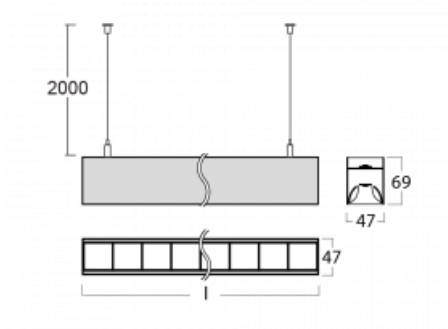

Svítidlo

Lina45-S

145S-5C1Z-25GEM3/830, S

EPD®

Představte si lineární svítidlo, které dokáže uspokojit všechny vaše potřeby: splní UGR, má vysokou účinnost a sestavíte si ho dle svých přání. A navíc skvěle vypadá.

Lina45-S nabízí varianty s opálem, mikropřismou i optickou mřížkou, proto bez problému splní jak UGR pod 19 při světelném toku 4300 lm. Je skvělým řešením pro prostory pro náročné vizuální úkoly, protože v některých variantách splňuje dokonce UGR pod 16. Dosahuje také skvělých hodnot účinnosti až 170 lm/W. Dále můžete modulární svítidlo doplnit o modul s rektorem Vali55, kruhovým svítidlem Rundo nebo 2 - 3 reflektory CUBE. Nepřímou složku svícení zabezpečí modul čirého plexi nebo do šířky svítící difusor (batwing distribution), který vytvoří rovnoměrnější osvětlení stropu. Jistě vítanou vlastností je také možnost závěsu ve spoji profilů, které jsou zároveň vybaveny krytkami pro zabránění, byť jen minimálního průsvitu. Jednotlivé segmenty spojíte snadno pomocí konektorů a zapojíte do 230 V.

Typ montáže	Závěsné
Typ vyzařování	Přímo-nepřímé čirá nepřímá optika
Tvar svítidla	Lineární
Barva svítidla	Stříbrná
Materiál	Hliník
Životnost	L80/B20 50 000 hodin
Záruka	2 roky
Popis svítidla	Svítidlo závěsné
Popis zboží	D/I - 54/46
Rozměry	1403 mm × 47 mm × 69 mm
Světelný zdroj	LED MODUL
Druh optiky	Plastová mřížka černá nízké UGR
Světelný tok*	4210 lm
Teplota chromatičnosti	3000 K teplá bílá
Měrný výkon	149 lm/W
MacAdam zdroje	3
Index podání barev	80
UGR max. X=4H Y=8H, ρ=70,50,20	12
Příkon svítidla*	28.2 W
Zapojení svítidla	ON/OFF + 3h nouze
Elektrické napětí	220-240V
Frekvence	50/60Hz

 **CE IP 20**

*±10 %

Technický výkres

Křivka

Ke stažení[Montážní návod](#)[Fotografie](#)

Příslušenství

00-00354, K
 Kabel 5x0,75 1000mm

00-00355, K
 Kabel 5x0,75 2000mm