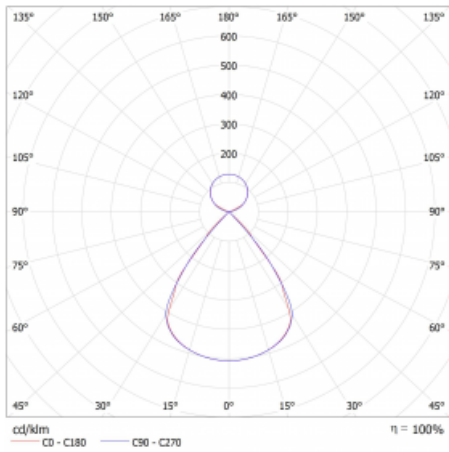

Lina45-S nabízí varianty s opálem, mikropřismou i optickou mřížkou, proto bez problému splní jak UGR pod 19 při světelném toku 4300 lm. Je skvělým řešením pro prostory pro náročné vizuální úkoly, protože v některých variantách splňuje dokonce UGR pod 16. Dosahuje také skvělých hodnot účinnosti až 170 lm/W. Dále můžete modulární svítidlo doplnit o modul s reaktorem Vali55, kruhovým svítidlem Rundo nebo 2 - 3 reflektory CUBE. Nepřímou složku svícení zabezpečí modul čirého plexi nebo do šířky svítící difusor (batwing distribution), který vytvoří rovnoměrnější osvětlení stropu. Jistě vítanou vlastností je také možnost závěsu ve spoji profilů, které jsou zároveň vybaveny krytkami pro zabránění, byť jen minimálního průsvitu. Jednotlivé segmenty spojíte snadno pomocí konektorů a zapojíte do 230 V.

Typ montáže	Závěsné
Typ vyzařování	Přímo-nepřímé čirá nepřímá optika
Tvar svítidla	Lineární
Barva svítidla	Stříbrná
Materiál	Hliník
Životnost	L80/B20 50 000 hodin
Záruka	24 měsíců
Popis svítidla	Svítidlo závěsné
Popis zboží	D/I - 54/46
Rozměry	1403 mm × 47 mm × 69 mm
Světelný zdroj	LED MODUL
Druh optiky	Plastová mřížka černá nízké UGR
Světelný tok*	4210 lm ± 10 %
Teplota chromatičnosti	3000 K teplá bílá
Měrný výkon	149 lm/W
MacAdam zdroje	3
Index podání barev	80
UGR max. X=4H Y=8H, ρ=70,50,20	12
Příkon svítidla	28.2 W ± 10 %
Zapojení svítidla	Elektronický předřadník nestmívatelný s 3h nouzí
Elektrické napětí	220-240V
Frekvence	50/60Hz

⊥ CE IP 20

Technický výkres

Křivka

Ke stažení[Montážní návod](#)[Fotografie](#)

Příslušenství

00-00354, K
Kabel 5x0,75 1000mm

00-00355, K
Kabel 5x0,75 2000mm

00-00356, K
kabel 5x0,75 4000mm