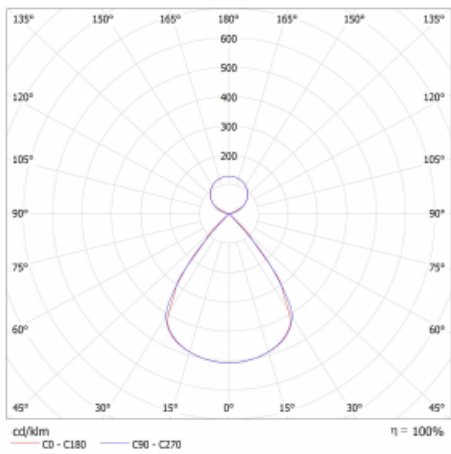

Typ montáže	Závěsné
Typ vyzařování	Přímo-nepřímé čirá nepřímá optika
Tvar svítidla	Lineární
Barva svítidla	Stříbrná
Materiál	Hliník
Životnost	L80/B20 50 000 hodin
Záruka	2 roky
Popis svítidla	Svítidlo závěsné
Popis zboží	D/I - 54/46
Rozměry	1403 mm × 47 mm × 69 mm
Světelný zdroj	LED MODUL
Druh optiky	Plastová mřížka černá nízké UGR
Světelný tok*	4210 lm
Teplota chromatičnosti	3000 K teplá bílá
Měrný výkon	149 lm/W
MacAdam zdroje	3
Index podání barev	80
UGR max. X=4H Y=8H, ρ=70,50,20	12
Příkon svítidla*	28.2 W
Zapojení svítidla	ON/OFF + 3h nouze
Elektrické napětí	220-240V
Frekvence	50/60Hz

 **CE IP 20**

*±10 %

Technický výkres

Křivka

Ke stažení[Montážní návod](#)[Fotografie](#)

Příslušenství

00-00354, K
 Kabel 5x0,75 1000mm

00-00355, K
 Kabel 5x0,75 2000mm