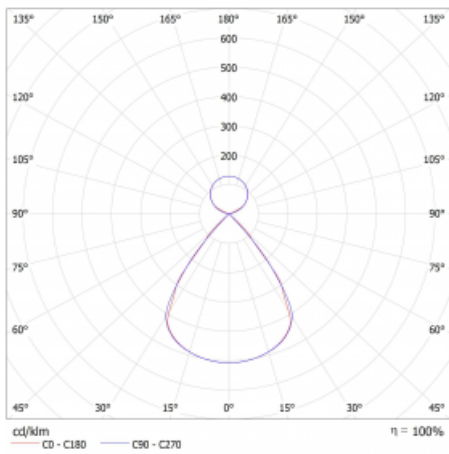

Typ montáže	Závěsné
Typ vyzařování	Přímo-nepřímé čirá nepřímá optika
Tvar svítidla	Lineární
Barva svítidla	Bílá
Materiál	Hliník
Životnost	L80/B20 50 000 hodin
Záruka	5 let
Popis svítidla	Svítidlo závěsné
Popis zboží	D/I - 54/46
Rozměry	1403 mm × 47 mm × 69 mm
Světelný zdroj	LED MODUL
Druh optiky	Plastová mřížka černá nízké UGR
Světelný tok*	4210 lm
Teplota chromatičnosti	3000 K teplá bílá
Měrný výkon	149 lm/W
MacAdam zdroje	3
Index podání barev	80
UGR max. X=4H Y=8H, ρ=70,50,20	12
Příkon svítidla*	28.2 W
Zapojení svítidla	DALI
Elektrické napětí	220-240V
Frekvence	50/60Hz

 **CE IP 20**

*±10 %

Technický výkres

Křivka

Ke stažení[Montážní návod](#)[Fotografie](#)

Příslušenství

00-00354, K
 Kabel 5x0,75 1000mm

00-00355, K
 Kabel 5x0,75 2000mm