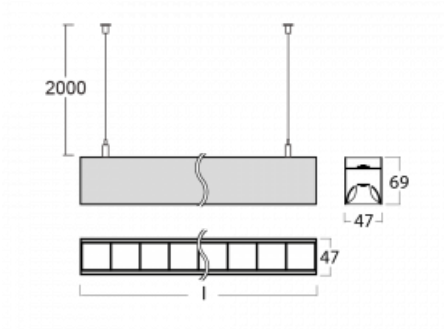

Svítidlo

Lina45-S

145S-5C1Z-25GED/830, W

EPD®

Představte si lineární svítidlo, které dokáže uspokojit všechny vaše potřeby: splní UGR, má vysokou účinnost a sestavíte si ho dle svých přání. A navíc skvěle vypadá.

Lina45-S nabízí varianty s opálem, mikropřismou i optickou mřížkou, proto bez problému splní jak UGR pod 19 při světelném toku 4300 lm. Je skvělým řešením pro prostory pro náročné vizuální úkoly, protože v některých variantách splňuje dokonce UGR pod 16. Dosahuje také skvělých hodnot účinnosti až 170 lm/W. Dále můžete modulární svítidlo doplnit o modul s reaktorem Vali55, kruhovým svítidlem Rundo nebo 2 - 3 reflektory CUBE. Nepřímou složku svícení zabezpečí modul čirého plexi nebo do šířky svítící difusor (batwing distribution), který vytvoří rovnoměrnější osvětlení stropu. Jistě vítanou vlastností je také možnost závěsu ve spoji profilů, které jsou zároveň vybaveny krytkami pro zabránění, byť jen minimálního průsvitu. Jednotlivé segmenty spojíte snadno pomocí konektorů a zapojíte do 230 V.

Typ montáže	Závěsné
Typ vyzařování	Přímo-nepřímé čirá nepřímá optika
Tvar svítidla	Lineární
Barva svítidla	Bílá
Materiál	Hliník
Životnost	L80/B20 50 000 hodin
Záruka	5 let
Popis svítidla	Svítidlo závěsné
Popis zboží	D/I - 54/46
Rozměry	1403 mm × 47 mm × 69 mm
Světelný zdroj	LED MODUL
Druh optiky	Plastová mřížka černá nízké UGR
Světelný tok*	4210 lm
Teplota chromatičnosti	3000 K teplá bílá
Měrný výkon	149 lm/W
MacAdam zdroje	3
Index podání barev	80
UGR max. X=4H Y=8H, ρ=70,50,20	12
Příkon svítidla*	28.2 W
Zapojení svítidla	DALI
Elektrické napětí	220-240V
Frekvence	50/60Hz

 **CE IP 20**

*±10 %

Technický výkres

Křivka

Ke stažení[Montážní návod](#)[Fotografie](#)

Příslušenství

00-00354, K
 Kabel 5x0,75 1000mm

00-00355, K
 Kabel 5x0,75 2000mm