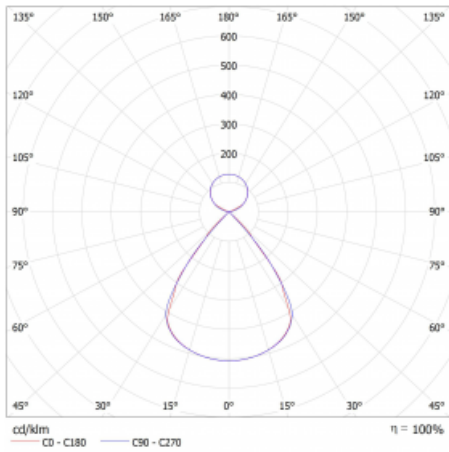

Typ montáže	Závěsné
Typ vyzařování	Přímo-nepřímé čirá nepřímá optika
Tvar svítidla	Lineární
Barva svítidla	Stříbrná
Materiál	Hliník
Životnost	L80/B20 50 000 hodin
Záruka	5 let
Popis svítidla	Svítidlo závěsné
Popis zboží	D/I - 54/46
Rozměry	1403 mm × 47 mm × 69 mm
Světelný zdroj	LED MODUL
Druh optiky	Plastová mřížka černá nízké UGR
Světelný tok*	4210 lm
Teplota chromatičnosti	3000 K teplá bílá
Měrný výkon	149 lm/W
MacAdam zdroje	3
Index podání barev	80
UGR max. X=4H Y=8H, ρ=70,50,20	12
Příkon svítidla*	28.2 W
Zapojení svítidla	DALI
Elektrické napětí	220-240V
Frekvence	50/60Hz

 **CE IP 20**

*±10 %

Technický výkres

Křivka

Ke stažení[Montážní návod](#)[Fotografie](#)

Příslušenství

00-00354, K
Kabel 5x0,75 1000mm

00-00355, K
Kabel 5x0,75 2000mm