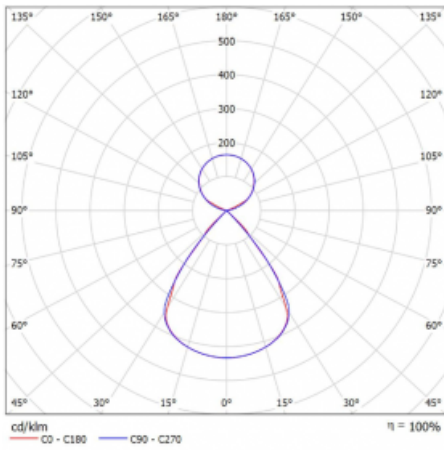

Typ montáže	Závěsné
Typ vyzařování	Přímo-nepřímé čirá nepřímá optika
Tvar svítidla	Lineární
Barva svítidla	Stříbrná
Materiál	Hliník
Životnost	L80/B20 50 000 hodin
Záruka	2 roky
Popis svítidla	Svítidlo závěsné
Popis zboží	D/I - 56/44
Rozměry	1122 mm × 47 mm × 69 mm
Světelný zdroj	LED MODUL
Druh optiky	Plastová mřížka černá nízké UGR
Světelný tok*	8060 lm
Teplota chromatičnosti	4000 K studená bílá
Měrný výkon	152 lm/W
MacAdam zdroje	3
Index podání barev	80
UGR max. X=4H Y=8H, ρ=70,50,20	15.3
Příkon svítidla*	53.1 W
Zapojení svítidla	ON/OFF + 3h nouze
Elektrické napětí	220-240V
Frekvence	50/60Hz

 **CE IP 20**

*±10 %

Technický výkres

Křivka

Ke stažení[Montážní návod](#)[Fotografie](#)

Příslušenství

00-00354, K
 Kabel 5x0,75 1000mm

00-00355, K
 Kabel 5x0,75 2000mm