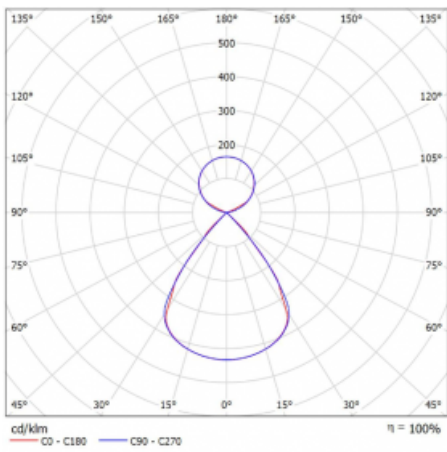

Typ montáže	Závěsné
Typ vyzařování	Přímo-nepřímé čirá nepřímá optika
Tvar svítidla	Lineární
Barva svítidla	Černá
Materiál	Hliník
Životnost	L80/B20 50 000 hodin
Záruka	2 roky
Popis svítidla	Svítidlo závěsné
Popis zboží	D/I - 56/44
Rozměry	1122 mm × 47 mm × 69 mm
Světelný zdroj	LED MODUL
Druh optiky	Plastová mřížka černá nízké UGR
Světelný tok*	8060 lm
Teplota chromatičnosti	4000 K studená bílá
Měrný výkon	152 lm/W
MacAdam zdroje	3
Index podání barev	80
UGR max. X=4H Y=8H, ρ=70,50,20	15.3
Příkon svítidla*	53.1 W
Zapojení svítidla	ON/OFF + 3h nouze
Elektrické napětí	220-240V
Frekvence	50/60Hz

 **CE IP 20**

*±10 %

Technický výkres

Křivka

Ke stažení[Montážní návod](#)[Fotografie](#)

Příslušenství

00-00354, K
Kabel 5x0,75 1000mm

00-00355, K
Kabel 5x0,75 2000mm