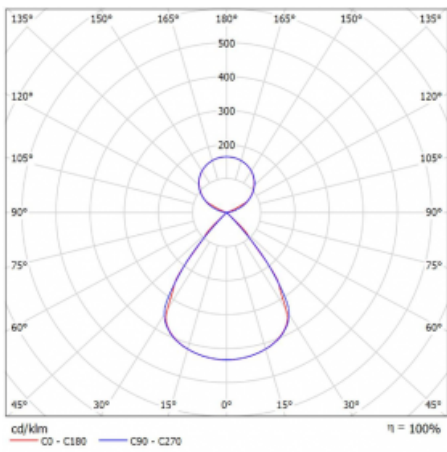

Typ montáže	Závěsné
Typ vyzařování	Přímo-nepřímé čirá nepřímá optika
Tvar svítidla	Lineární
Barva svítidla	Stříbrná
Materiál	Hliník
Životnost	L80/B20 50 000 hodin
Záruka	2 roky
Popis svítidla	Svítidlo závěsné
Popis zboží	D/I - 56/44
Rozměry	1122 mm × 47 mm × 69 mm
Světelný zdroj	LED MODUL
Druh optiky	Plastová mřížka černá nízké UGR
Světelný tok*	7730 lm
Teplota chromatičnosti	3000 K teplá bílá
Měrný výkon	146 lm/W
MacAdam zdroje	3
Index podání barev	80
UGR max. X=4H Y=8H, ρ=70,50,20	15.2
Příkon svítidla*	53.1 W
Zapojení svítidla	ON/OFF + 3h nouze
Elektrické napětí	220-240V
Frekvence	50/60Hz

 **CE IP 20**

*±10 %

Technický výkres

Křivka

Ke stažení[Montážní návod](#)[Fotografie](#)

Příslušenství

00-00354, K
 Kabel 5x0,75 1000mm

00-00355, K
 Kabel 5x0,75 2000mm