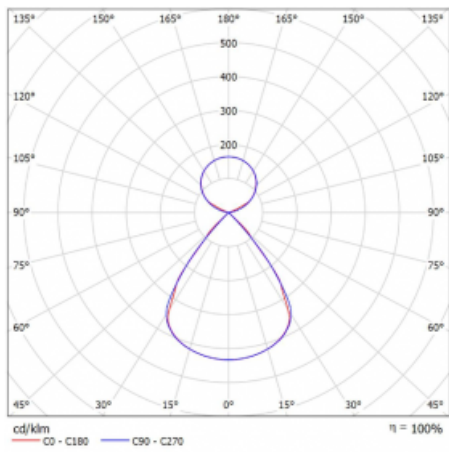

Typ montáže	Závěsné
Typ vyzařování	Přímo-nepřímé čirá nepřímá optika
Tvar svítidla	Lineární
Barva svítidla	Bílá
Materiál	Hliník
Životnost	L80/B20 50 000 hodin
Záruka	2 roky
Popis svítidla	Svítidlo závěsné
Popis zboží	D/I - 56/44
Rozměry	1122 mm × 47 mm × 69 mm
Světelný zdroj	LED MODUL
Druh optiky	Plastová mřížka černá nízké UGR
Světelný tok*	8060 lm
Teplota chromatičnosti	4000 K studená bílá
Měrný výkon	152 lm/W
MacAdam zdroje	3
Index podání barev	80
UGR max. X=4H Y=8H, ρ=70,50,20	15.3
Příkon svítidla*	53.1 W
Zapojení svítidla	ON/OFF + 1h nouze
Elektrické napětí	220-240V
Frekvence	50/60Hz

 **CE IP 20**

*±10 %

Technický výkres

Křivka

Ke stažení[Montážní návod](#)[Fotografie](#)

Příslušenství

00-00354, K
 Kabel 5x0,75 1000mm

00-00355, K
 Kabel 5x0,75 2000mm