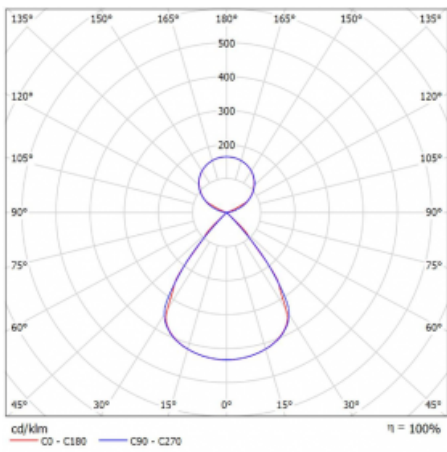

Typ montáže	Závěsné
Typ vyzařování	Přímo-nepřímé čirá nepřímá optika
Tvar svítidla	Lineární
Barva svítidla	Bílá
Materiál	Hliník
Životnost	L80/B20 50 000 hodin
Záruka	2 roky
Popis svítidla	Svítidlo závěsné
Popis zboží	D/I - 56/44
Rozměry	1122 mm × 47 mm × 69 mm
Světelný zdroj	LED MODUL
Druh optiky	Plastová mřížka černá nízké UGR
Světelný tok*	7730 lm
Teplota chromatičnosti	3000 K teplá bílá
Měrný výkon	146 lm/W
MacAdam zdroje	3
Index podání barev	80
UGR max. X=4H Y=8H, ρ=70,50,20	15.2
Příkon svítidla*	53.1 W
Zapojení svítidla	ON/OFF + 1h nouze
Elektrické napětí	220-240V
Frekvence	50/60Hz

 **CE IP 20**

*±10 %

Technický výkres

Křivka

Ke stažení[Montážní návod](#)[Fotografie](#)

Příslušenství

00-00354, K
 Kabel 5x0,75 1000mm

00-00355, K
 Kabel 5x0,75 2000mm