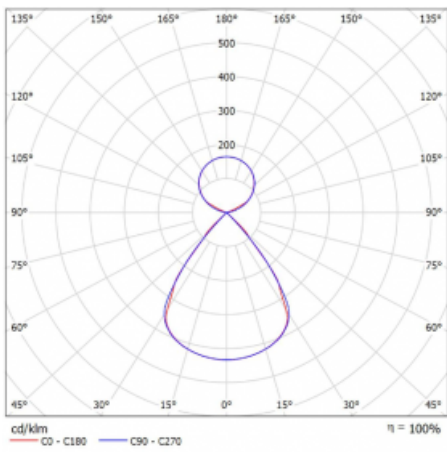

Technický výkres

Křivka