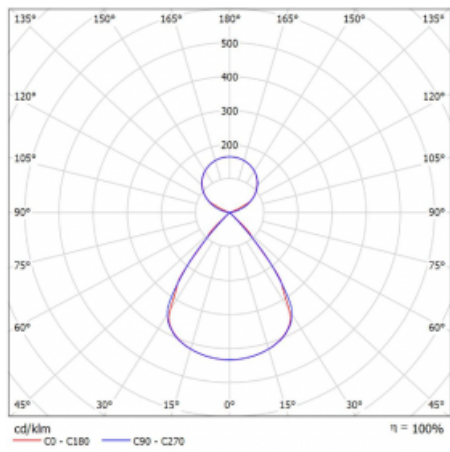

Technický výkres

Křivka