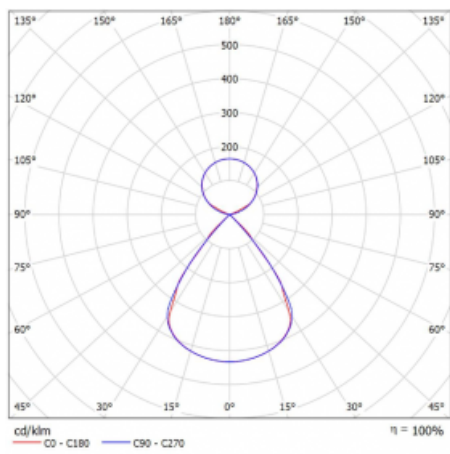

Technický výkres

Křivka