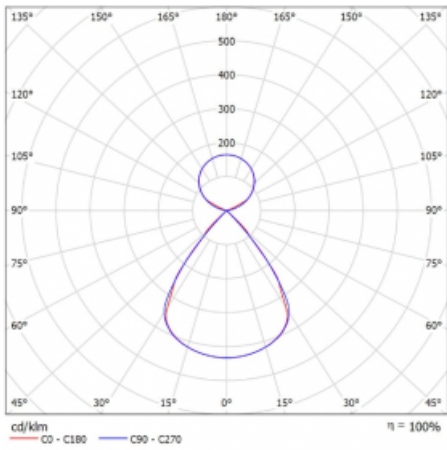

Technický výkres

Křivka