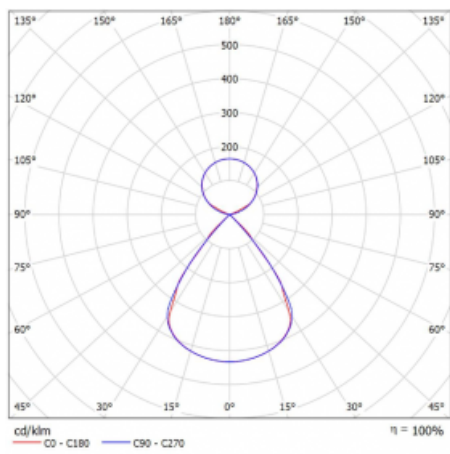

Typ montáže	Závěsné
Typ vyzařování	Přímo-nepřímé čirá nepřímá optika
Tvar svítidla	Lineární
Barva svítidla	Černá
Materiál	Hliník
Životnost	L80/B20 50 000 hodin
Záruka	5 let
Popis svítidla	Svítidlo závěsné
Popis zboží	D/I - 56/44
Rozměry	1122 mm × 47 mm × 69 mm
Světelný zdroj	LED MODUL
Druh optiky	Plastová mřížka černá nízké UGR
Světelný tok*	8060 lm
Teplota chromatičnosti	4000 K studená bílá
Měrný výkon	152 lm/W
MacAdam zdroje	3
Index podání barev	80
UGR max. X=4H Y=8H, ρ=70,50,20	15.3
Příkon svítidla*	53.1 W
Zapojení svítidla	DALI
Elektrické napětí	220-240V
Frekvence	50/60Hz

 **IP 20**

*±10 %

Technický výkres

Křivka

Ke stažení[Montážní návod](#)[Fotografie](#)

Příslušenství

00-00354, K
 Kabel 5x0,75 1000mm

00-00355, K
 Kabel 5x0,75 2000mm