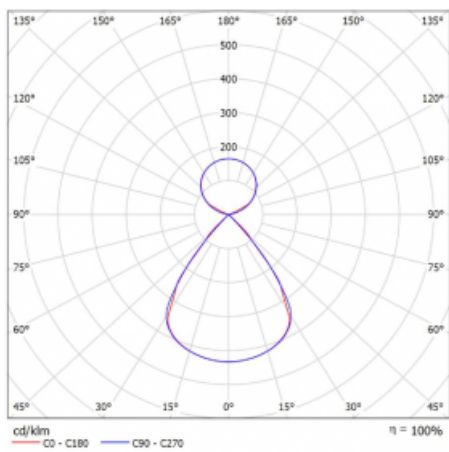

Typ montáže	Závěsné
Typ vyzařování	Přímo-nepřímé čirá nepřímá optika
Tvar svítidla	Lineární
Barva svítidla	Bílá
Materiál	Hliník
Životnost	L80/B20 50 000 hodin
Záruka	5 let
Popis svítidla	Svítidlo závěsné
Popis zboží	D/I - 56/44
Rozměry	1122 mm × 47 mm × 69 mm
Světelný zdroj	LED MODUL
Druh optiky	Plastová mřížka černá nízké UGR
Světelný tok*	7730 lm
Teplota chromatičnosti	3000 K teplá bílá
Měrný výkon	146 lm/W
MacAdam zdroje	3
Index podání barev	80
UGR max. X=4H Y=8H, ρ=70,50,20	15.2
Příkon svítidla*	53.1 W
Zapojení svítidla	DALI
Elektrické napětí	220-240V
Frekvence	50/60Hz

 **CE IP 20**

*±10 %

Technický výkres

Křivka

Ke stažení[Montážní návod](#)[Fotografie](#)

Příslušenství

00-00354, K
 Kabel 5x0,75 1000mm

00-00355, K
 Kabel 5x0,75 2000mm