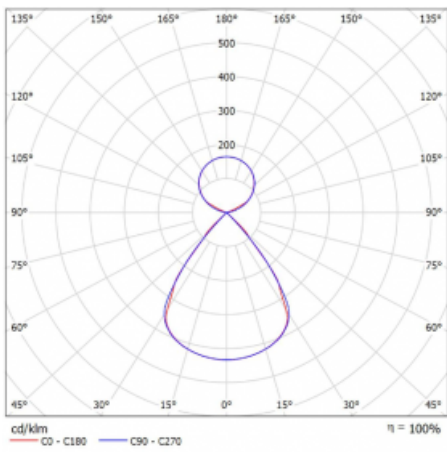

Typ montáže	Závěsné
Typ vyzařování	Přímo-nepřímé čirá nepřímá optika
Tvar svítidla	Lineární
Barva svítidla	Stříbrná
Materiál	Hliník
Životnost	L80/B20 50 000 hodin
Záruka	5 let
Popis svítidla	Svítidlo závěsné
Popis zboží	D/I - 56/44
Rozměry	1122 mm × 47 mm × 69 mm
Světelný zdroj	LED MODUL
Druh optiky	Plastová mřížka černá nízké UGR
Světelný tok*	7730 lm
Teplota chromatičnosti	3000 K teplá bílá
Měrný výkon	146 lm/W
MacAdam zdroje	3
Index podání barev	80
UGR max. X=4H Y=8H, ρ=70,50,20	15.2
Příkon svítidla*	53.1 W
Zapojení svítidla	DALI
Elektrické napětí	220-240V
Frekvence	50/60Hz

 **CE IP 20**

*±10 %

Technický výkres

Křivka

Ke stažení

Montážní návod

Fotografie

Příslušenství