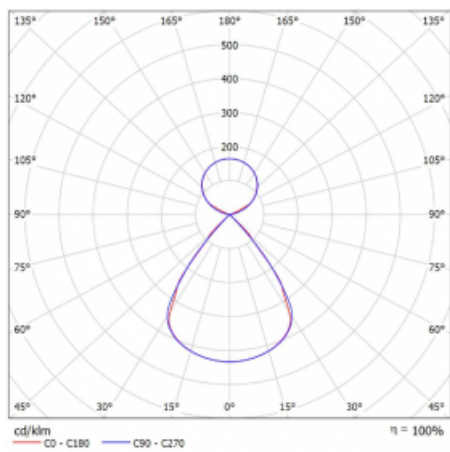

Technický výkres

Křivka