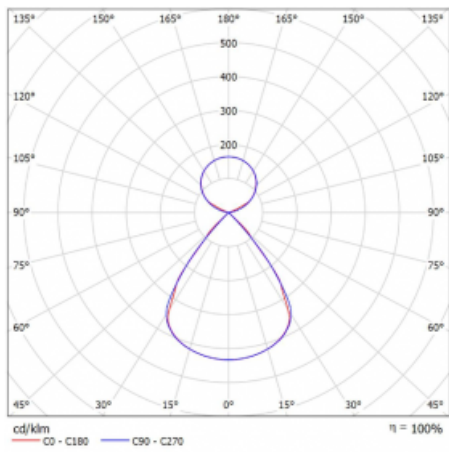

Technický výkres

Křivka