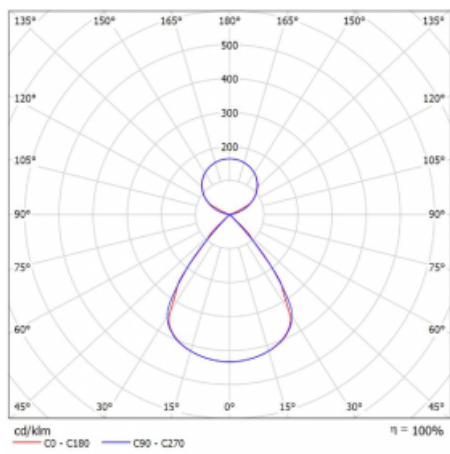

Typ montáže	Závěsné
Typ vyzařování	Přímo-nepřímé čirá nepřímá optika
Tvar svítidla	Lineární
Barva svítidla	Stříbrná
Materiál	Hliník
Životnost	L80/B20 50 000 hodin
Záruka	2 roky
Popis svítidla	Svítidlo závěsné
Popis zboží	D/I - 56/44
Rozměry	1122 mm × 47 mm × 69 mm
Světelný zdroj	LED MODUL
Druh optiky	Plastová mřížka černá nízké UGR
Světelný tok*	4280 lm
Teplota chromatičnosti	4000 K studená bílá
Měrný výkon	152 lm/W
MacAdam zdroje	3
Index podání barev	80
UGR max. X=4H Y=8H, ρ=70,50,20	13.1
Příkon svítidla*	28.2 W
Zapojení svítidla	ON/OFF + 3h nouze
Elektrické napětí	220-240V
Frekvence	50/60Hz

 **CE IP 20**

*±10 %

Technický výkres

Křivka

Ke stažení

Montážní návod

Fotografie

Příslušenství