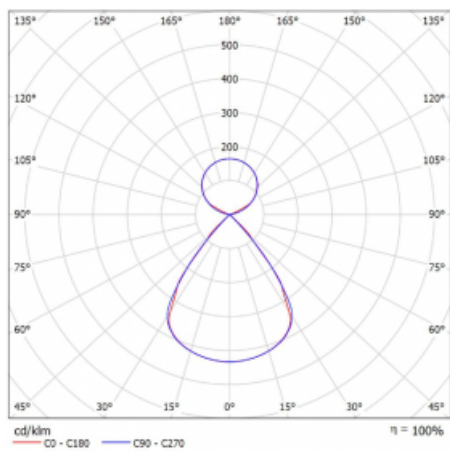

Typ montáže	Závěsné
Typ vyzařování	Přímo-nepřímé čirá nepřímá optika
Tvar svítidla	Lineární
Barva svítidla	Černá
Materiál	Hliník
Životnost	L80/B20 50 000 hodin
Záruka	2 roky
Popis svítidla	Svítidlo závěsné
Popis zboží	D/I - 56/44
Rozměry	1122 mm × 47 mm × 69 mm
Světelný zdroj	LED MODUL
Druh optiky	Plastová mřížka černá nízké UGR
Světelný tok*	4280 lm
Teplota chromatičnosti	4000 K studená bílá
Měrný výkon	152 lm/W
MacAdam zdroje	3
Index podání barev	80
UGR max. X=4H Y=8H, ρ=70,50,20	13.1
Příkon svítidla*	28.2 W
Zapojení svítidla	ON/OFF + 3h nouze
Elektrické napětí	220-240V
Frekvence	50/60Hz

 **CE IP 20**

*±10 %

Technický výkres

Křivka

Ke stažení[Montážní návod](#)[Fotografie](#)

Příslušenství

00-00354, K
 Kabel 5x0,75 1000mm

00-00355, K
 Kabel 5x0,75 2000mm