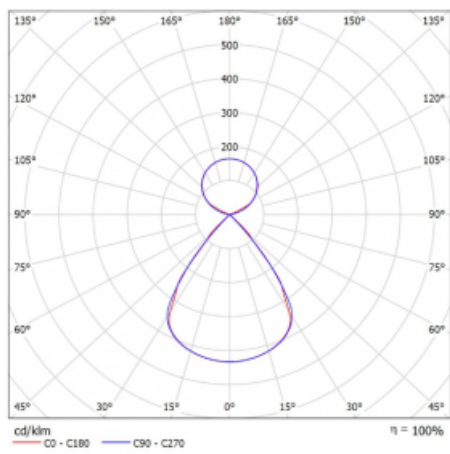

Typ montáže	Závěsné
Typ vyzařování	Přímo-nepřímé čirá nepřímá optika
Tvar svítidla	Lineární
Barva svítidla	Stříbrná
Materiál	Hliník
Životnost	L80/B20 50 000 hodin
Záruka	2 roky
Popis svítidla	Svítidlo závěsné
Popis zboží	D/I - 56/44
Rozměry	1122 mm × 47 mm × 69 mm
Světelný zdroj	LED MODUL
Druh optiky	Plastová mřížka černá nízké UGR
Světelný tok*	4100 lm
Teplota chromatičnosti	3000 K teplá bílá
Měrný výkon	145 lm/W
MacAdam zdroje	3
Index podání barev	80
UGR max. X=4H Y=8H, ρ=70,50,20	13
Příkon svítidla*	28.2 W
Zapojení svítidla	ON/OFF + 3h nouze
Elektrické napětí	220-240V
Frekvence	50/60Hz

 **CE IP 20**

*±10 %

Technický výkres

Křivka

Ke stažení[Montážní návod](#)[Fotografie](#)

Příslušenství

00-00354, K
 Kabel 5x0,75 1000mm

00-00355, K
 Kabel 5x0,75 2000mm