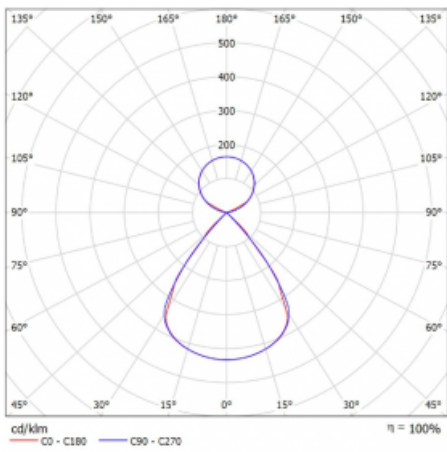

Typ montáže	Závěsné
Typ vyzařování	Přímo-nepřímé čirá nepřímá optika
Tvar svítidla	Lineární
Barva svítidla	Bílá
Materiál	Hliník
Životnost	L80/B20 50 000 hodin
Záruka	2 roky
Popis svítidla	Svítidlo závěsné
Popis zboží	D/I - 56/44
Rozměry	1122 mm × 47 mm × 69 mm
Světelný zdroj	LED MODUL
Druh optiky	Plastová mřížka černá nízké UGR
Světelný tok*	4280 lm
Teplota chromatičnosti	4000 K studená bílá
Měrný výkon	152 lm/W
MacAdam zdroje	3
Index podání barev	80
UGR max. X=4H Y=8H, ρ=70,50,20	13.1
Příkon svítidla*	28.2 W
Zapojení svítidla	ON/OFF + 1h nouze
Elektrické napětí	220-240V
Frekvence	50/60Hz

 **IP 20**

*±10 %

Technický výkres

Křivka

Ke stažení[Montážní návod](#)[Fotografie](#)

Příslušenství

00-00354, K
 Kabel 5x0,75 1000mm

00-00355, K
 Kabel 5x0,75 2000mm