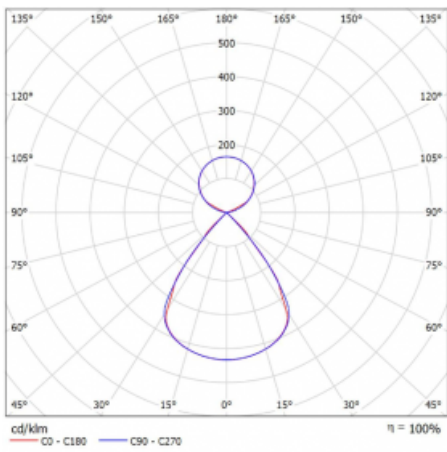

Typ montáže	Závěsné
Typ vyzařování	Přímo-nepřímé čirá nepřímá optika
Tvar svítidla	Lineární
Barva svítidla	Stříbrná
Materiál	Hliník
Životnost	L80/B20 50 000 hodin
Záruka	2 roky
Popis svítidla	Svítidlo závěsné
Popis zboží	D/I - 56/44
Rozměry	1122 mm × 47 mm × 69 mm
Světelný zdroj	LED MODUL
Druh optiky	Plastová mřížka černá nízké UGR
Světelný tok*	4280 lm
Teplota chromatičnosti	4000 K studená bílá
Měrný výkon	152 lm/W
MacAdam zdroje	3
Index podání barev	80
UGR max. X=4H Y=8H, ρ=70,50,20	13.1
Příkon svítidla*	28.2 W
Zapojení svítidla	ON/OFF + 1h nouze
Elektrické napětí	220-240V
Frekvence	50/60Hz

 **CE IP 20**

*±10 %

Technický výkres

Křivka

Ke stažení[Montážní návod](#)[Fotografie](#)

Příslušenství

00-00354, K
 Kabel 5x0,75 1000mm

00-00355, K
 Kabel 5x0,75 2000mm