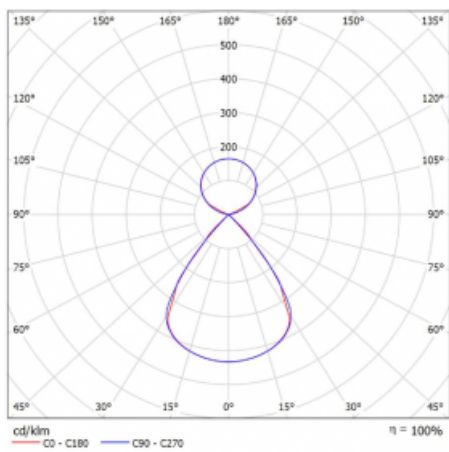

Typ montáže	Závěsné
Typ vyzařování	Přímo-nepřímé čirá nepřímá optika
Tvar svítidla	Lineární
Barva svítidla	Černá
Materiál	Hliník
Životnost	L80/B20 50 000 hodin
Záruka	2 roky
Popis svítidla	Svítidlo závěsné
Popis zboží	D/I - 56/44
Rozměry	1122 mm × 47 mm × 69 mm
Světelný zdroj	LED MODUL
Druh optiky	Plastová mřížka černá nízké UGR
Světelný tok*	4280 lm
Teplota chromatičnosti	4000 K studená bílá
Měrný výkon	152 lm/W
MacAdam zdroje	3
Index podání barev	80
UGR max. X=4H Y=8H, ρ=70,50,20	13.1
Příkon svítidla*	28.2 W
Zapojení svítidla	ON/OFF + 1h nouze
Elektrické napětí	220-240V
Frekvence	50/60Hz

 **IP 20**

*±10 %

Technický výkres

Křivka

Ke stažení[Montážní návod](#)[Fotografie](#)

Příslušenství

00-00354, K
 Kabel 5x0,75 1000mm

00-00355, K
 Kabel 5x0,75 2000mm