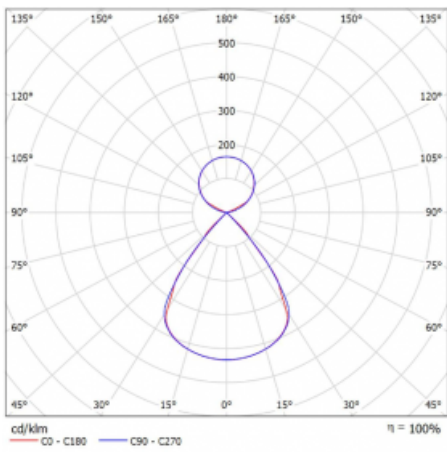

Typ montáže	Závěsné
Typ vyzařování	Přímo-nepřímé čirá nepřímá optika
Tvar svítidla	Lineární
Barva svítidla	Bílá
Materiál	Hliník
Životnost	L80/B20 50 000 hodin
Záruka	2 roky
Popis svítidla	Svítidlo závěsné
Popis zboží	D/I - 56/44
Rozměry	1122 mm × 47 mm × 69 mm
Světelný zdroj	LED MODUL
Druh optiky	Plastová mřížka černá nízké UGR
Světelný tok*	4100 lm
Teplota chromatičnosti	3000 K teplá bílá
Měrný výkon	145 lm/W
MacAdam zdroje	3
Index podání barev	80
UGR max. X=4H Y=8H, ρ=70,50,20	13
Příkon svítidla*	28.2 W
Zapojení svítidla	ON/OFF + 1h nouze
Elektrické napětí	220-240V
Frekvence	50/60Hz

 **CE IP 20**

*±10 %

Technický výkres

Křivka

Ke stažení[Montážní návod](#)[Fotografie](#)

Příslušenství

00-00354, K
 Kabel 5x0,75 1000mm

00-00355, K
 Kabel 5x0,75 2000mm