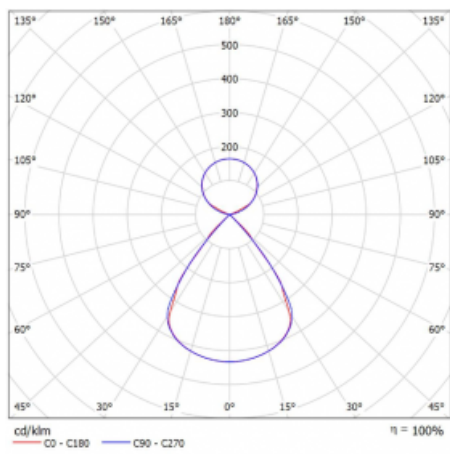

Typ montáže	Závěsné
Typ vyzařování	Přímo-nepřímé čirá nepřímá optika
Tvar svítidla	Lineární
Barva svítidla	Stříbrná
Materiál	Hliník
Životnost	L80/B20 50 000 hodin
Záruka	2 roky
Popis svítidla	Svítidlo závěsné
Popis zboží	D/I - 56/44
Rozměry	1122 mm × 47 mm × 69 mm
Světelný zdroj	LED MODUL
Druh optiky	Plastová mřížka černá nízké UGR
Světelný tok*	4100 lm
Teplota chromatičnosti	3000 K teplá bílá
Měrný výkon	145 lm/W
MacAdam zdroje	3
Index podání barev	80
UGR max. X=4H Y=8H, ρ=70,50,20	13
Příkon svítidla*	28.2 W
Zapojení svítidla	ON/OFF + 1h nouze
Elektrické napětí	220-240V
Frekvence	50/60Hz

 **CE IP 20**

*±10 %

Technický výkres

Křivka

Ke stažení[Montážní návod](#)[Fotografie](#)

Příslušenství

00-00354, K
 Kabel 5x0,75 1000mm

00-00355, K
 Kabel 5x0,75 2000mm