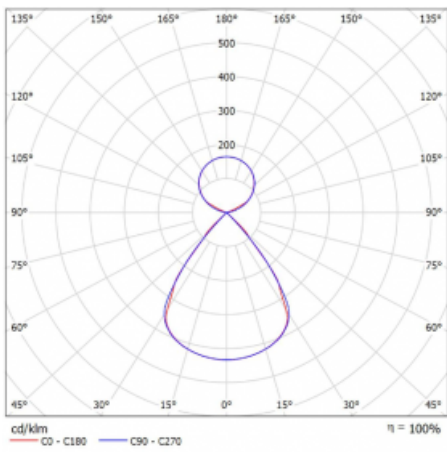

Typ montáže	Závěsné
Typ vyzařování	Přímo-nepřímé čirá nepřímá optika
Tvar svítidla	Lineární
Barva svítidla	Bílá
Materiál	Hliník
Životnost	L80/B20 50 000 hodin
Záruka	5 let
Popis svítidla	Svítidlo závěsné
Popis zboží	D/I - 56/44
Rozměry	1122 mm × 47 mm × 69 mm
Světelný zdroj	LED MODUL
Druh optiky	Plastová mřížka černá nízké UGR
Světelný tok*	4100 lm
Teplota chromatičnosti	3000 K teplá bílá
Měrný výkon	145 lm/W
MacAdam zdroje	3
Index podání barev	80
UGR max. X=4H Y=8H, ρ=70,50,20	13
Příkon svítidla*	28.2 W
Zapojení svítidla	ON/OFF
Elektrické napětí	220-240V
Frekvence	50/60Hz

## Technický výkres