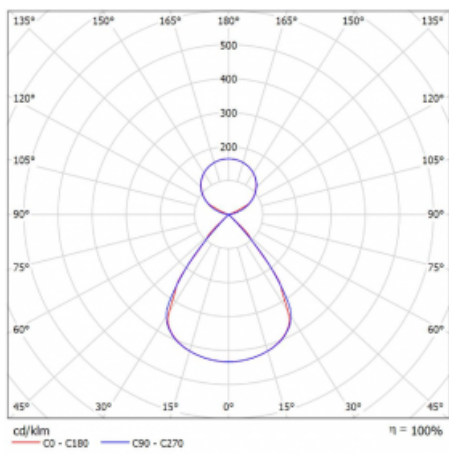

Typ montáže	Závěsné
Typ vyzařování	Přímo-nepřímé čirá nepřímá optika
Tvar svítidla	Lineární
Barva svítidla	Stříbrná
Materiál	Hliník
Životnost	L80/B20 50 000 hodin
Záruka	5 let
Popis svítidla	Svítidlo závěsné
Popis zboží	D/I - 56/44
Rozměry	1122 mm × 47 mm × 69 mm
Světelný zdroj	LED MODUL
Druh optiky	Plastová mřížka černá nízké UGR
Světelný tok*	4280 lm
Teplota chromatičnosti	4000 K studená bílá
Měrný výkon	152 lm/W
MacAdam zdroje	3
Index podání barev	80
UGR max. X=4H Y=8H, ρ=70,50,20	13.1
Příkon svítidla*	28.2 W
Zapojení svítidla	DALI
Elektrické napětí	220-240V
Frekvence	50/60Hz

 **CE IP 20**

*±10 %

Technický výkres

Křivka

Ke stažení[Montážní návod](#)[Fotografie](#)

Příslušenství

00-00354, K
 Kabel 5x0,75 1000mm

00-00355, K
 Kabel 5x0,75 2000mm