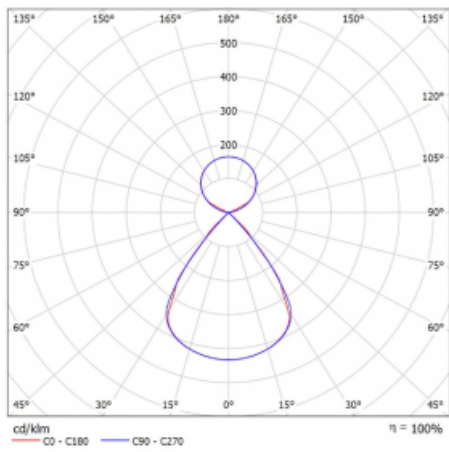

Typ montáže	Závěsné
Typ vyzařování	Přímo-nepřímé čirá nepřímá optika
Tvar svítidla	Lineární
Barva svítidla	Černá
Materiál	Hliník
Životnost	L80/B20 50 000 hodin
Záruka	5 let
Popis svítidla	Svítidlo závěsné
Popis zboží	D/I - 56/44
Rozměry	1122 mm × 47 mm × 69 mm
Světelný zdroj	LED MODUL
Druh optiky	Plastová mřížka černá nízké UGR
Světelný tok*	4280 lm
Teplota chromatičnosti	4000 K studená bílá
Měrný výkon	152 lm/W
MacAdam zdroje	3
Index podání barev	80
UGR max. X=4H Y=8H, ρ=70,50,20	13.1
Příkon svítidla*	28.2 W
Zapojení svítidla	DALI
Elektrické napětí	220-240V
Frekvence	50/60Hz

 **CE IP 20**

*±10 %

Technický výkres

Křivka

Ke stažení[Montážní návod](#)[Fotografie](#)

Příslušenství

00-00354, K
 Kabel 5x0,75 1000mm

00-00355, K
 Kabel 5x0,75 2000mm