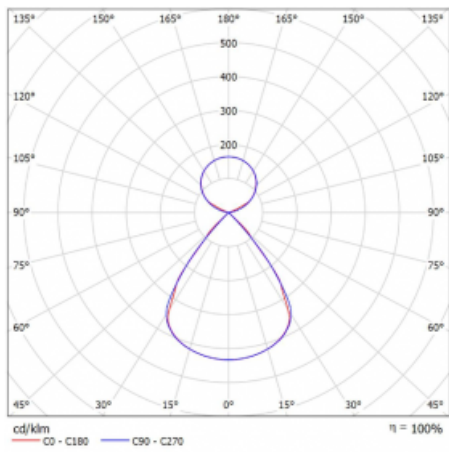

Typ montáže	Závěsné
Typ vyzařování	Přímo-nepřímé čirá nepřímá optika
Tvar svítidla	Lineární
Barva svítidla	Stříbrná
Materiál	Hliník
Životnost	L80/B20 50 000 hodin
Záruka	5 let
Popis svítidla	Svítidlo závěsné
Popis zboží	D/I - 56/44
Rozměry	1122 mm × 47 mm × 69 mm
Světelný zdroj	LED MODUL
Druh optiky	Plastová mřížka černá nízké UGR
Světelný tok*	4100 lm
Teplota chromatičnosti	3000 K teplá bílá
Měrný výkon	145 lm/W
MacAdam zdroje	3
Index podání barev	80
UGR max. X=4H Y=8H, ρ=70,50,20	13
Příkon svítidla*	28.2 W
Zapojení svítidla	DALI
Elektrické napětí	220-240V
Frekvence	50/60Hz

 **IP 20**

*±10 %

Technický výkres

Křivka

Ke stažení[Montážní návod](#)[Fotografie](#)

Příslušenství

00-00354, K
 Kabel 5x0,75 1000mm

00-00355, K
 Kabel 5x0,75 2000mm