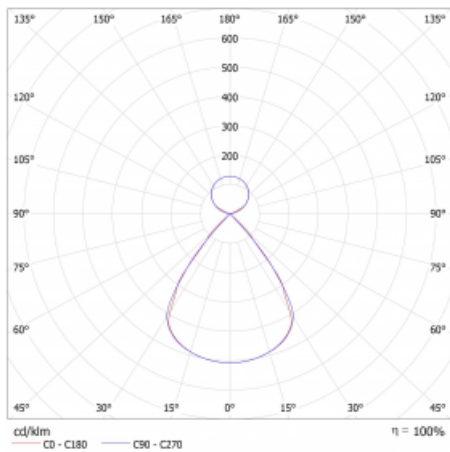

Typ montáže	Závěsné
Typ vyzařování	Přímo-nepřímé čirá nepřímá optika
Tvar svítidla	Lineární
Barva svítidla	Stříbrná
Materiál	Hliník
Životnost	L80/B20 50 000 hodin
Záruka	2 roky
Popis svítidla	Svítidlo závěsné
Popis zboží	D/I - 56/44
Rozměry	1122 mm × 47 mm × 69 mm
Světelný zdroj	LED MODUL
Druh optiky	Plastová mřížka černá nízké UGR
Světelný tok*	3270 lm
Teplota chromatičnosti	3000 K teplá bílá
Měrný výkon	143 lm/W
MacAdam zdroje	3
Index podání barev	80
UGR max. X=4H Y=8H, ρ=70,50,20	12.2
Příkon svítidla*	22.8 W
Zapojení svítidla	ON/OFF + 3h nouze
Elektrické napětí	220-240V
Frekvence	50/60Hz

 **CE IP 20**

*±10 %

Technický výkres

Křivka

Ke stažení[Montážní návod](#)[Fotografie](#)

Příslušenství

00-00354, K
 Kabel 5x0,75 1000mm

00-00355, K
 Kabel 5x0,75 2000mm