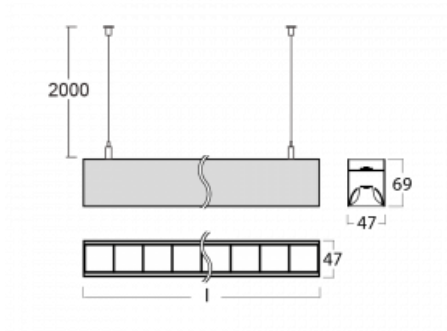

Svítidlo

Lina45-S

145S-5C1Z-20GEM3/830, S

EPD®

Představte si lineární svítidlo, které dokáže uspokojit všechny vaše potřeby: splní UGR, má vysokou účinnost a sestavíte si ho dle svých přání. A navíc skvěle vypadá.

Lina45-S nabízí varianty s opálem, mikropřismou i optickou mřížkou, proto bez problému splní jak UGR pod 19 při světelném toku 4300 lm. Je skvělým řešením pro prostory pro náročné vizuální úkoly, protože v některých variantách splňuje dokonce UGR pod 16. Dosahuje také skvělých hodnot účinnosti až 170 lm/W. Dále můžete modulární svítidlo doplnit o modul s rektorem Vali55, kruhovým svítidlem Rundo nebo 2 - 3 reflektory CUBE. Nepřímou složku svícení zabezpečí modul čirého plexi nebo do šířky svítící difusor (batwing distribution), který vytvoří rovnoměrnější osvětlení stropu. Jistě vítanou vlastností je také možnost závěsu ve spoji profilů, které jsou zároveň vybaveny krytkami pro zabránění, byť jen minimálního průsvitu. Jednotlivé segmenty spojíte snadno pomocí konektorů a zapojíte do 230 V.

Typ montáže	Závěsné
Typ vyzařování	Přímo-nepřímé čirá nepřímá optika
Tvar svítidla	Lineární
Barva svítidla	Stříbrná
Materiál	Hliník
Životnost	L80/B20 50 000 hodin
Záruka	2 roky
Popis svítidla	Svítidlo závěsné
Popis zboží	D/I - 56/44
Rozměry	1122 mm × 47 mm × 69 mm
Světelný zdroj	LED MODUL
Druh optiky	Plastová mřížka černá nízké UGR
Světelný tok*	3270 lm
Teplota chromatičnosti	3000 K teplá bílá
Měrný výkon	143 lm/W
MacAdam zdroje	3
Index podání barev	80
UGR max. X=4H Y=8H, ρ=70,50,20	12.2
Příkon svítidla*	22.8 W
Zapojení svítidla	ON/OFF + 3h nouze
Elektrické napětí	220-240V
Frekvence	50/60Hz

 **CE IP 20**

*±10 %

Technický výkres

Křivka

Ke stažení[Montážní návod](#)[Fotografie](#)

Příslušenství

00-00354, K
 Kabel 5x0,75 1000mm

00-00355, K
 Kabel 5x0,75 2000mm