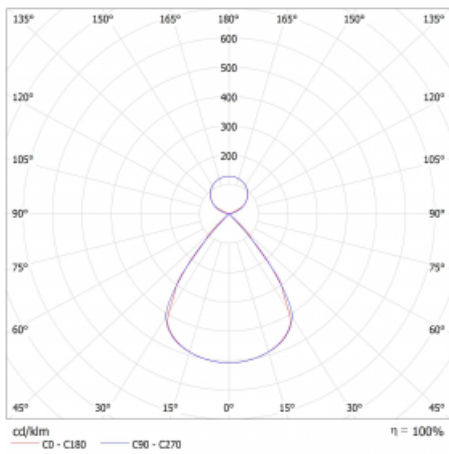

Typ montáže	Závěsné
Typ vyzařování	Přímo-nepřímé čirá nepřímá optika
Tvar svítidla	Lineární
Barva svítidla	Černá
Materiál	Hliník
Životnost	L80/B20 50 000 hodin
Záruka	2 roky
Popis svítidla	Svítidlo závěsné
Popis zboží	D/I - 56/44
Rozměry	1122 mm × 47 mm × 69 mm
Světelný zdroj	LED MODUL
Druh optiky	Plastová mřížka černá nízké UGR
Světelný tok*	3410 lm
Teplota chromatičnosti	4000 K studená bílá
Měrný výkon	150 lm/W
MacAdam zdroje	3
Index podání barev	80
UGR max. X=4H Y=8H, ρ=70,50,20	12.3
Příkon svítidla*	22.8 W
Zapojení svítidla	ON/OFF + 1h nouze
Elektrické napětí	220-240V
Frekvence	50/60Hz

 **CE IP 20**

*±10 %

Technický výkres

Křivka

Ke stažení

Montážní návod

Fotografie

Příslušenství