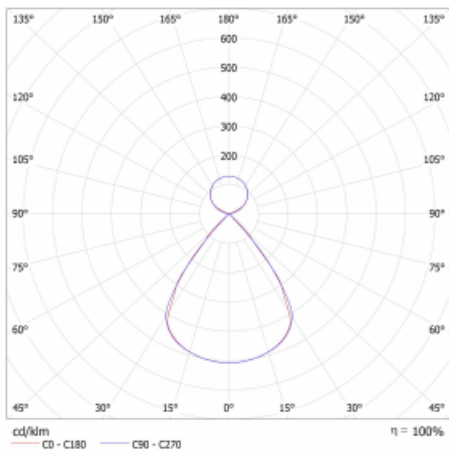

Lina45-S nabízí varianty s opálem, mikropřismou i optickou mřížkou, proto bez problému splní jak UGR pod 19 při světelném toku 4300 lm. Je skvělým řešením pro prostory pro náročné vizuální úkoly, protože v některých variantách splňuje dokonce UGR pod 16. Dosahuje také skvělých hodnot účinnosti až 170 lm/W. Dále můžete modulární svítidlo doplnit o modul s rektorem Vali55, kruhovým svítidlem Rundo nebo 2 - 3 reflektory CUBE. Nepřímou složku svícení zabezpečí modul čirého plexi nebo do šířky svítící difusor (batwing distribution), který vytvoří rovnoměrnější osvětlení stropu. Jistě vítanou vlastností je také možnost závěsu ve spoji profilů, které jsou zároveň vybaveny krytkami pro zabránění, byť jen minimálního průsvitu. Jednotlivé segmenty spojíme snadno pomocí konektorů a zapojíte do 230 V.

Typ montáže	Závěsné
Typ vyzařování	Přímo-nepřímé čirá nepřímá optika
Tvar svítidla	Lineární
Barva svítidla	Bílá
Materiál	Hliník
Životnost	L80/B20 50 000 hodin
Záruka	24 měsíců
Popis svítidla	Svítidlo závěsné
Popis zboží	D/I - 56/44
Rozměry	1122 mm × 47 mm × 69 mm
Světelný zdroj	LED MODUL
Druh optiky	Plastová mřížka černá nízké UGR
Světelný tok*	3270 lm ± 10 %
Teplota chromatičnosti	3000 K teplá bílá
Měrný výkon	143 lm/W
MacAdam zdroje	3
Index podání barev	80
UGR max. X=4H Y=8H, ρ=70,50,20	12.2
Příkon svítidla	22.8 W ± 10 %
Zapojení svítidla	Elektronický předřadník nestmívatelný s 1h nouzí
Elektrické napětí	220-240V
Frekvence	50/60Hz

⊥ CE IP 20

Technický výkres

Křivka

Ke stažení[Montážní návod](#)[Fotografie](#)

Příslušenství

00-00354, K
 Kabel 5x0,75 1000mm

00-00355, K
 Kabel 5x0,75 2000mm

00-00356, K
 kabel 5x0,75 4000mm