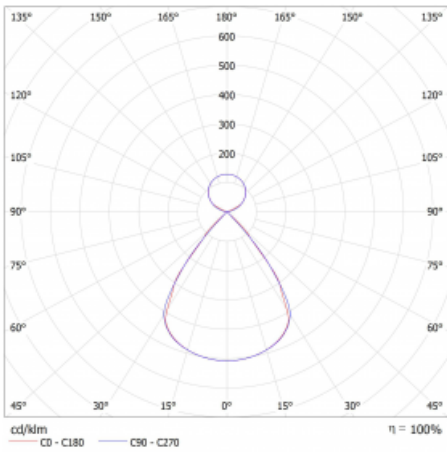

 **CE IP 20**

*±10 %

Technický výkres

Křivka

Ke stažení[Montážní návod](#)[Fotografie](#)

Příslušenství

00-00354, K
 Kabel 5x0,75 1000mm

00-00355, K
 Kabel 5x0,75 2000mm