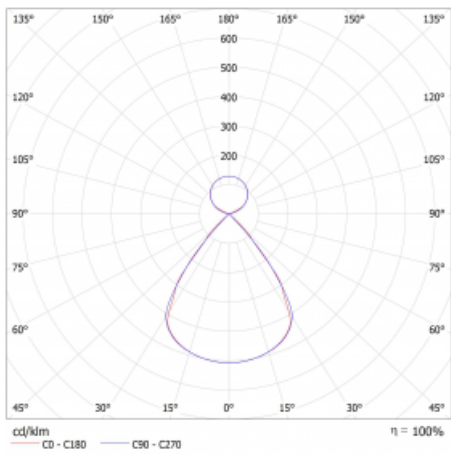

Technický výkres

Křivka