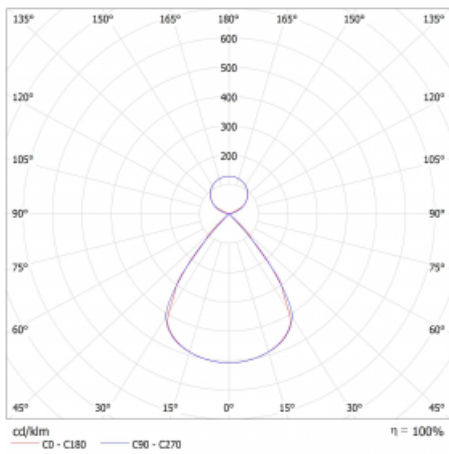

 **CE IP 20**

*±10 %

Technický výkres

Křivka

Ke stažení[Montážní návod](#)[Fotografie](#)

Příslušenství

00-00350, K
Kabel 3x0,75 1000mm

00-00352, K
Kabel 3x0,75 2000mm