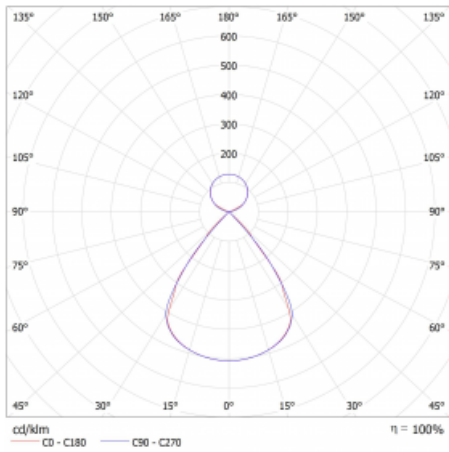

Lina45-S nabízí varianty s opálem, mikropřismou i optickou mřížkou, proto bez problému splní jak UGR pod 19 při světelném toku 4300 lm. Je skvělým řešením pro prostory pro náročné vizuální úkoly, protože v některých variantách splňuje dokonce UGR pod 16. Dosahuje také skvělých hodnot účinnosti až 170 lm/W. Dále můžete modulární svítidlo doplnit o modul s rektorem Vali55, kruhovým svítidlem Rundo nebo 2 - 3 reflektory CUBE. Nepřímou složku svícení zabezpečí modul čirého plexi nebo do šířky svítící difusor (batwing distribution), který vytvoří rovnoměrnější osvětlení stropu. Jistě vítanou vlastností je také možnost závěsu ve spoji profilů, které jsou zároveň vybaveny krytkami pro zabránění, byť jen minimálního průsvitu. Jednotlivé segmenty spojíte snadno pomocí konektorů a zapojíte do 230 V.

Typ montáže	Závěsné
Typ vyzařování	Přímo-nepřímé čirá nepřímá optika
Tvar svítidla	Lineární
Barva svítidla	Bílá
Materiál	Hliník
Životnost	L80/B20 50 000 hodin
Záruka	60 měsíců
Popis svítidla	Svítidlo závěsné
Popis zboží	D/I - 56/44
Rozměry	1122 mm × 47 mm × 69 mm
Světelný zdroj	LED MODUL
Druh optiky	Plastová mřížka černá nízké UGR
Světelný tok*	3410 lm ± 10 %
Teplota chromatičnosti	4000 K studená bílá
Měrný výkon	150 lm/W
MacAdam zdroje	3
Index podání barev	80
UGR max. X=4H Y=8H, ρ=70,50,20	12.3
Příkon svítidla	22.8 W ± 10 %
Zapojení svítidla	Stmívatelné DALI
Elektrické napětí	220-240V
Frekvence	50/60Hz

 **CE** IP 20

Technický výkres

Křivka

Ke stažení[Montážní návod](#)[Fotografie](#)

Příslušenství

00-00354, K
 Kabel 5x0,75 1000mm

00-00355, K
 Kabel 5x0,75 2000mm

00-00356, K
 kabel 5x0,75 4000mm