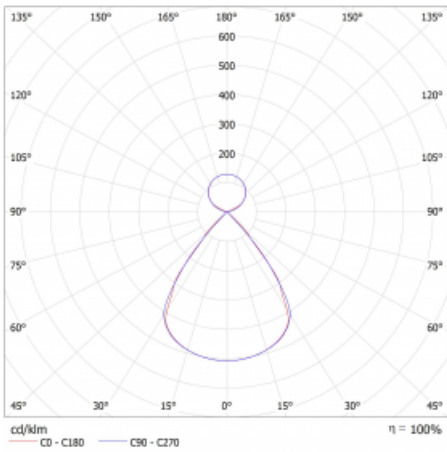

Lina45-S nabízí varianty s opálem, mikropřismou i optickou mřížkou, proto bez problému splní jak UGR pod 19 při světelném toku 4300 lm. Je skvělým řešením pro prostory pro náročné vizuální úkoly, protože v některých variantách splňuje dokonce UGR pod 16. Dosahuje také skvělých hodnot účinnosti až 170 lm/W. Dále můžete modulární svítidlo doplnit o modul s rektorem Vali55, kruhovým svítidlem Rundo nebo 2 - 3 reflektory CUBE. Nepřímou složku svícení zabezpečí modul čirého plexi nebo do šířky svítící difusor (batwing distribution), který vytvoří rovnoměrnější osvětlení stropu. Jistě vítanou vlastností je také možnost závěsu ve spoji profilů, které jsou zároveň vybaveny krytkami pro zabránění, byť jen minimálního průsvitu. Jednotlivé segmenty spojíte snadno pomocí konektorů a zapojíte do 230 V.

Typ montáže	Závěsné
Typ vyzařování	Přímo-nepřímé čirá nepřímá optika
Tvar svítidla	Lineární
Barva svítidla	Stříbrná
Materiál	Hliník
Životnost	L80/B20 50 000 hodin
Záruka	60 měsíců
Popis svítidla	Svítidlo závěsné
Popis zboží	D/I - 56/44
Rozměry	1122 mm × 47 mm × 69 mm
Světelný zdroj	LED MODUL
Druh optiky	Plastová mřížka černá nízké UGR
Světelný tok*	3270 lm ± 10 %
Teplota chromatičnosti	3000 K teplá bílá
Měrný výkon	143 lm/W
MacAdam zdroje	3
Index podání barev	80
UGR max. X=4H Y=8H, ρ=70,50,20	12.2
Příkon svítidla	22.8 W ± 10 %
Zapojení svítidla	Stmívatelné DALI
Elektrické napětí	220-240V
Frekvence	50/60Hz

 **CE** IP 20

Technický výkres

Křivka

Ke stažení[Montážní návod](#)[Fotografie](#)

Příslušenství

00-00354, K
 Kabel 5x0,75 1000mm

00-00355, K
 Kabel 5x0,75 2000mm

00-00356, K
 kabel 5x0,75 4000mm