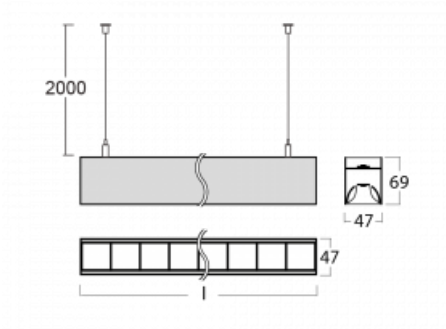

Svítidlo

Lina45-S

145S-5C1Z-20GED/830, B

EPD®

Představte si lineární svítidlo, které dokáže uspokojit všechny vaše potřeby: splní UGR, má vysokou účinnost a sestavíte si ho dle svých přání. A navíc skvěle vypadá.

Lina45-S nabízí varianty s opálem, mikropřismou i optickou mřížkou, proto bez problému splní jak UGR pod 19 při světelném toku 4300 lm. Je skvělým řešením pro prostory pro náročné vizuální úkoly, protože v některých variantách splňuje dokonce UGR pod 16. Dosahuje také skvělých hodnot účinnosti až 170 lm/W. Dále můžete modulární svítidlo doplnit o modul s rektorem Vali55, kruhovým svítidlem Rundo nebo 2 - 3 reflektory CUBE. Nepřímou složku svícení zabezpečí modul čirého plexi nebo do šířky svítící difusor (batwing distribution), který vytvoří rovnoměrnější osvětlení stropu. Jistě vítanou vlastností je také možnost závěsu ve spoji profilů, které jsou zároveň vybaveny krytkami pro zabránění, byť jen minimálního průsvitu. Jednotlivé segmenty spojíte snadno pomocí konektorů a zapojíte do 230 V.

Typ montáže	Závěsné
Typ vyzařování	Přímo-nepřímé čirá nepřímá optika
Tvar svítidla	Lineární
Barva svítidla	Černá
Materiál	Hliník
Životnost	L80/B20 50 000 hodin
Záruka	5 let
Popis svítidla	Svítidlo závěsné
Popis zboží	D/I - 56/44
Rozměry	1122 mm × 47 mm × 69 mm
Světelný zdroj	LED MODUL
Druh optiky	Plastová mřížka černá nízké UGR
Světelný tok*	3270 lm
Teplota chromatičnosti	3000 K teplá bílá
Měrný výkon	143 lm/W
MacAdam zdroje	3
Index podání barev	80
UGR max. X=4H Y=8H, ρ=70,50,20	12.2
Příkon svítidla*	22.8 W
Zapojení svítidla	DALI
Elektrické napětí	220-240V
Frekvence	50/60Hz

 **CE IP 20**

*±10 %

Technický výkres

Křivka

Ke stažení[Montážní návod](#)[Fotografie](#)

Příslušenství

00-00354, K
Kabel 5x0,75 1000mm

00-00355, K
Kabel 5x0,75 2000mm