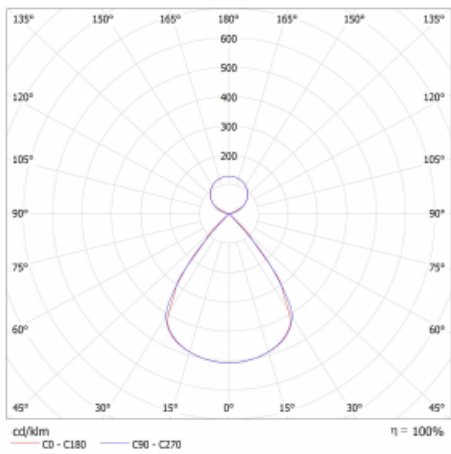

Typ montáže	Závěsné
Typ vyzařování	Přímo-nepřímé čirá nepřímá optika
Tvar svítidla	Lineární
Barva svítidla	Černá
Materiál	Hliník
Životnost	L80/B20 50 000 hodin
Záruka	5 let
Popis svítidla	Svítidlo závěsné
Popis zboží	D/I - 56/44
Rozměry	1122 mm × 47 mm × 69 mm
Světelný zdroj	LED MODUL
Druh optiky	Plastová mřížka černá nízké UGR
Světelný tok*	3270 lm
Teplota chromatičnosti	3000 K teplá bílá
Měrný výkon	143 lm/W
MacAdam zdroje	3
Index podání barev	80
UGR max. X=4H Y=8H, ρ=70,50,20	12.2
Příkon svítidla*	22.8 W
Zapojení svítidla	DALI
Elektrické napětí	220-240V
Frekvence	50/60Hz

 **CE IP 20**

*±10 %

Technický výkres

Křivka

Ke stažení[Montážní návod](#)[Fotografie](#)

Příslušenství

00-00354, K
Kabel 5x0,75 1000mm

00-00355, K
Kabel 5x0,75 2000mm