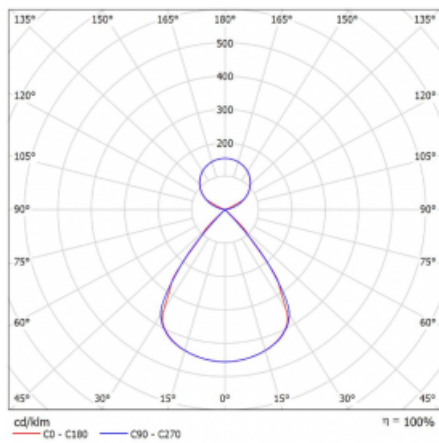

Technický výkres

Křivka